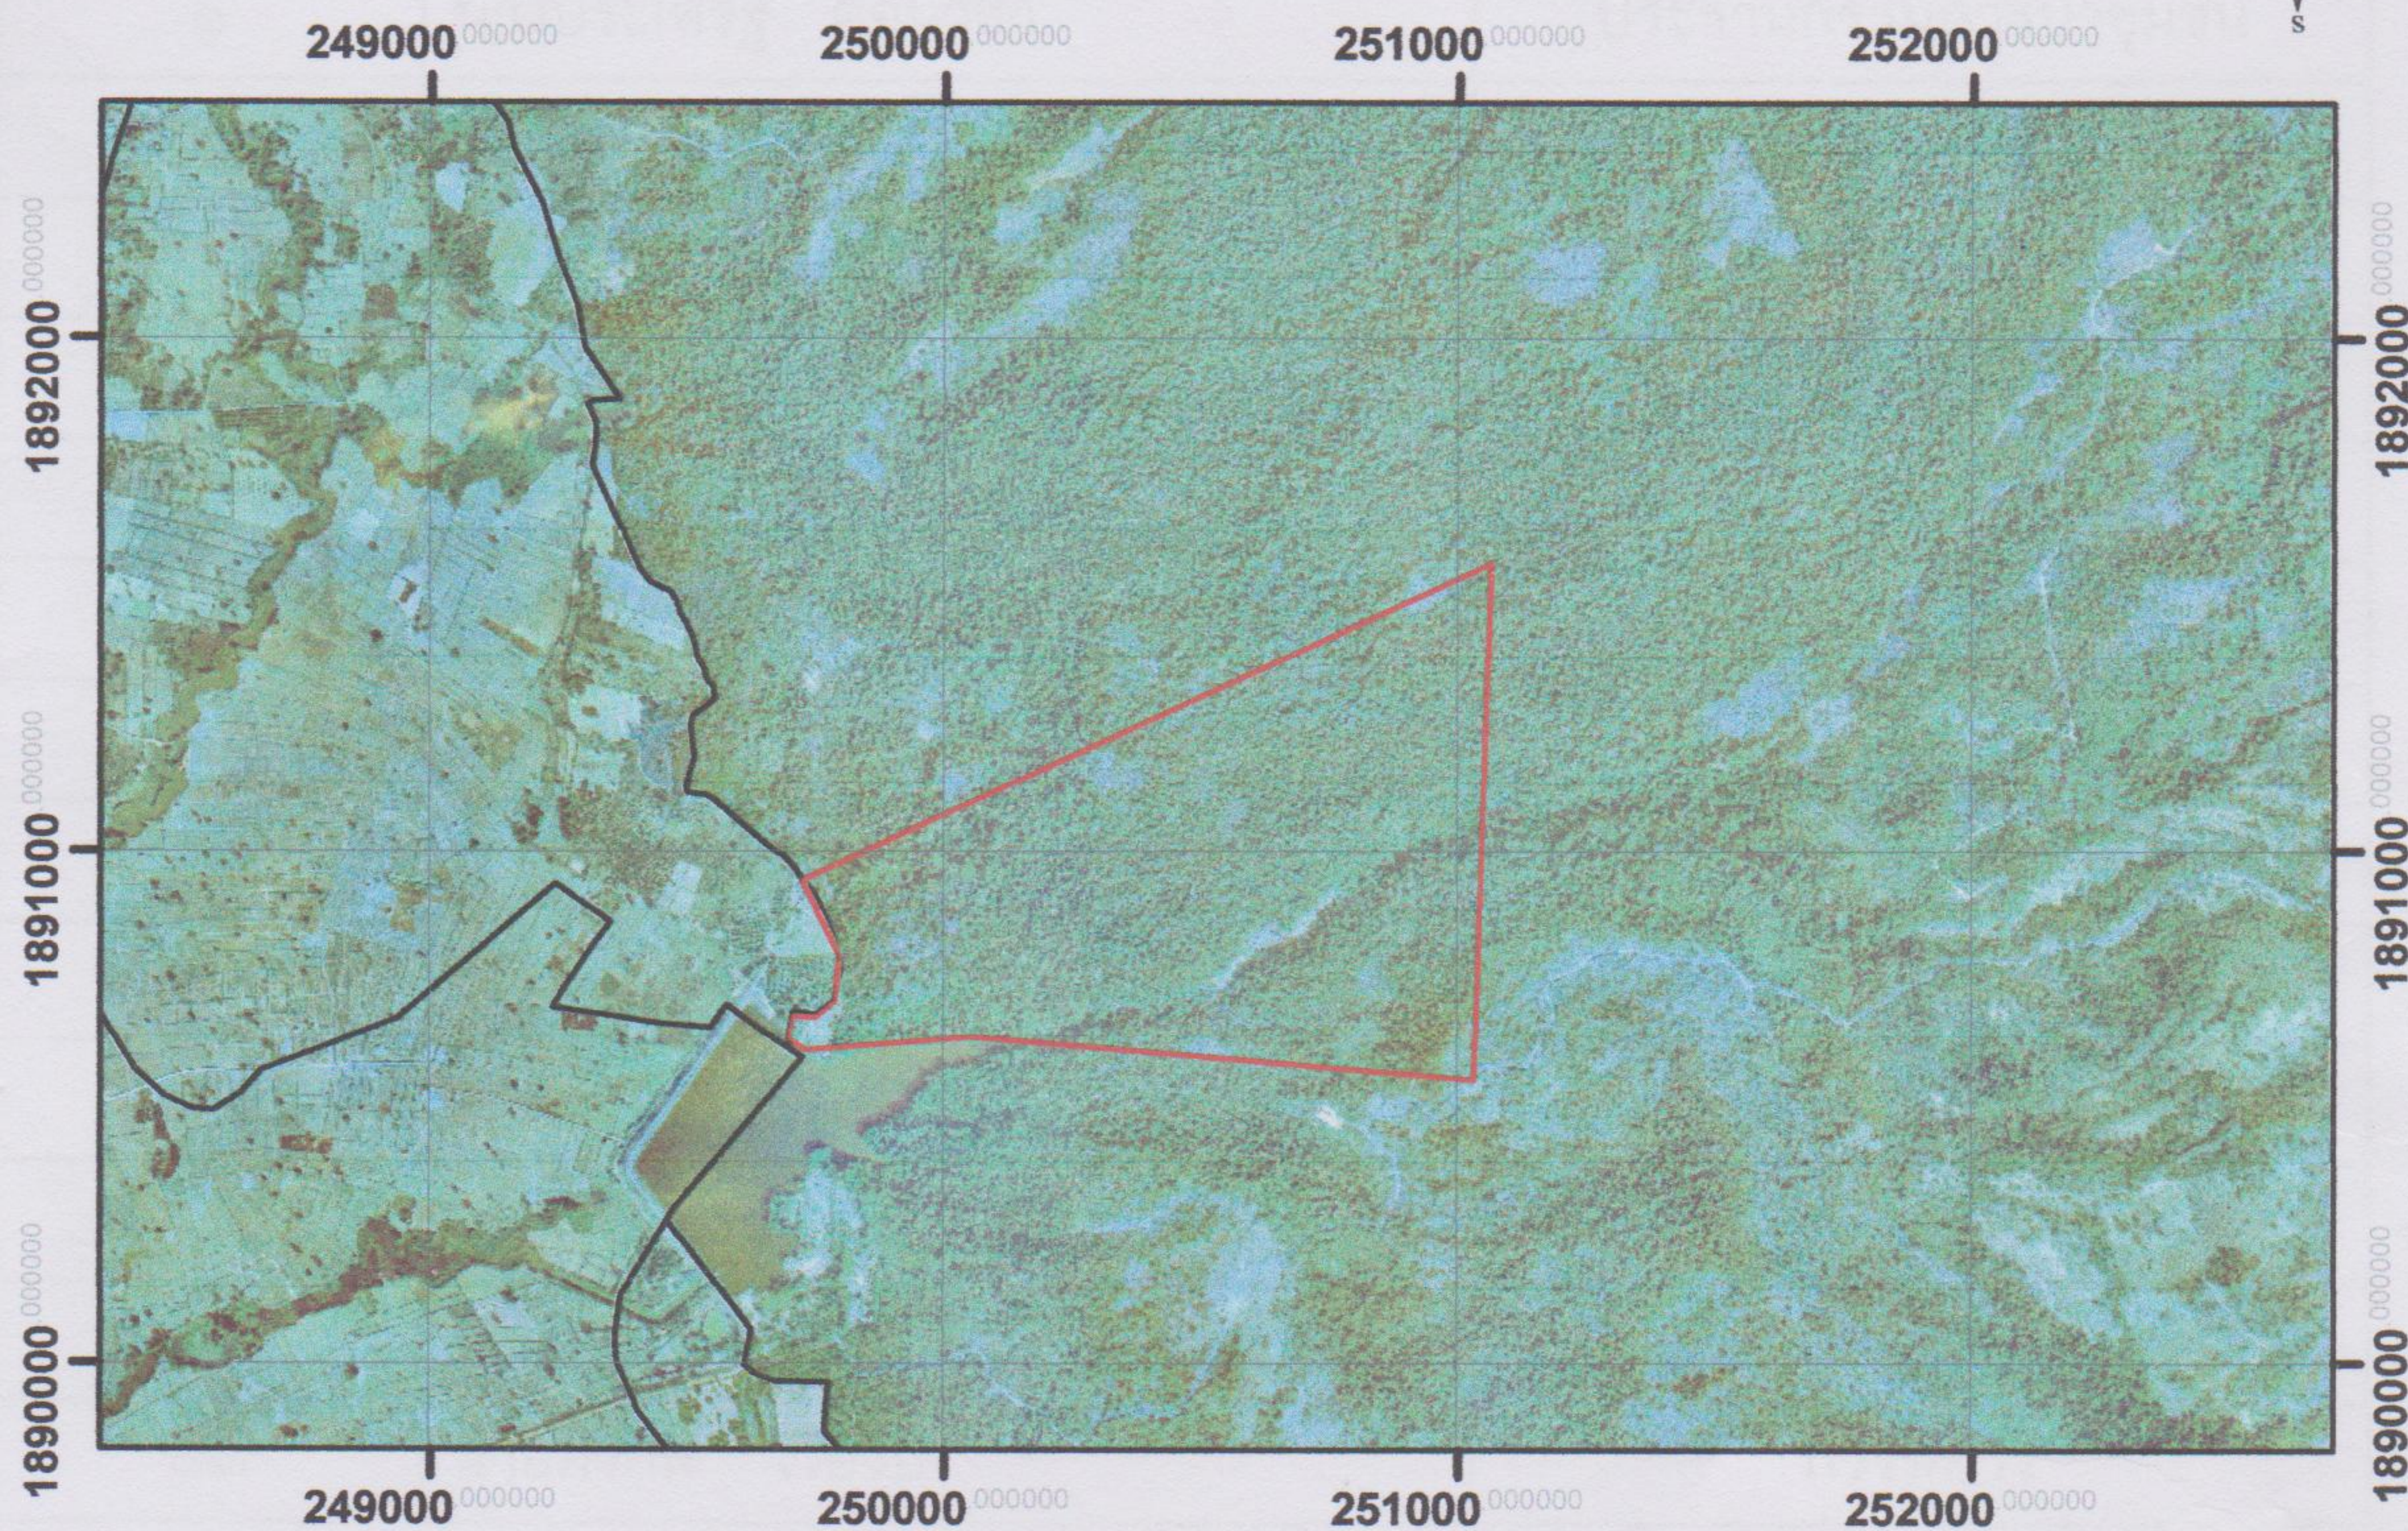

แผนที่แสดงขอบเขตและรายละเอียดป่าชุมชน
บ้านโนนสว่าง หมู่ที่ 2 ตำบลกุดหมากไฟ อำเภอหนองวัวซอ จังหวัดอุดรธานี
ในขอบเขตพื้นที่ป่าสงวนแห่งชาติป่าหนองน้ำ
จำนวนเนื้อที่ 500 ไร่

สัญลักษณ์

- พิกัดป่าบ้านโนนสว่าง
- ▭ แปลงโนนสว่าง4

ลชื่อ.....ผู้ตรวจสอบ
(นายสมชาย ใจดี)
นางวิมลมาลี ใจดี

ลชื่อ.....ผู้นำตรวจ
(นายสมชาย ใจดี)
นางวิมลมาลี ใจดี

ลชื่อ.....ผู้ตรวจสอบ
(นายวิวัฒน์ ใจดี)

ลชื่อ.....ผู้นำตรวจ
(นายวิวัฒน์ ใจดี)

ส่วนจัดการป่าชุมชน
สำนักจัดการทรัพยากรป่าไม้ที่ 6 (อุดรธานี)